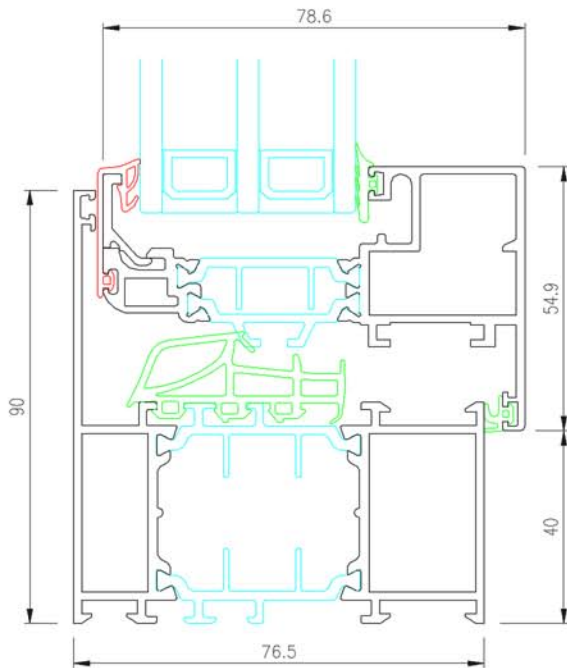

SEZIONI TELAI

M11500

Telaio L (ZERO)

Telaio Z (ZERO)

SEZIONI NODI TELAI/ANTA

ZERO Q

ZERO S

SEZIONI NODO CENTRALE

M11500

ZERO Q

ZERO S

SEZIONI SOGLIA POTAFINESTRA

ZERO Q

ZERO S