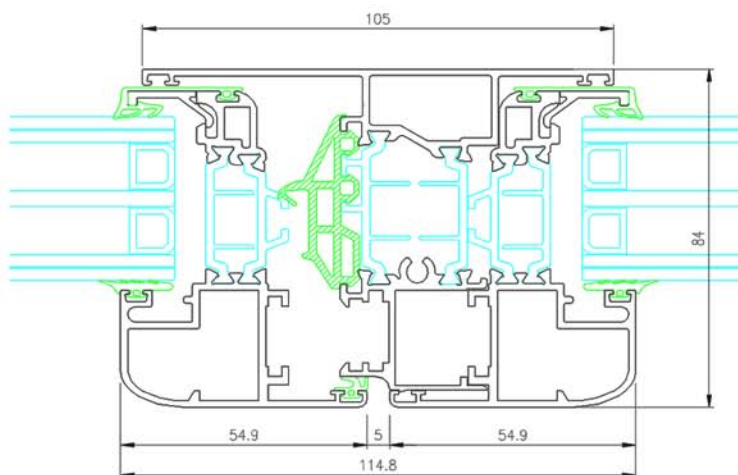

SEZIONI TELAI

M11500

Telaio L (ZERO)

Telaio Z (ZERO)

SEZIONI NODI TELAI/ANTA

ZERO Q

ZERO S

SEZIONI NODO CENTRALE

M11500

ZERO Q

ZERO S

SEZIONI SOGLIA POTAFINESTRA

ZERO Q

ZERO S