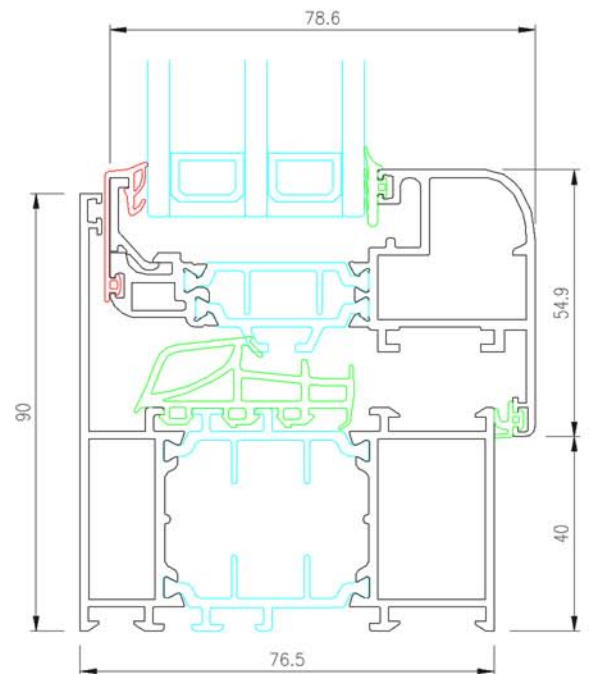

SEZIONI TELAI

M11500

Telaio L (ZERO)

Telaio Z (ZERO)

SEZIONI NODI TELAI/ANTA

ZERO Q

ZERO S

SEZIONI NODO CENTRALE

M11500

ZERO Q

ZERO S

SEZIONI SOGLIA POTAFINESTRA

ZERO Q

ZERO S