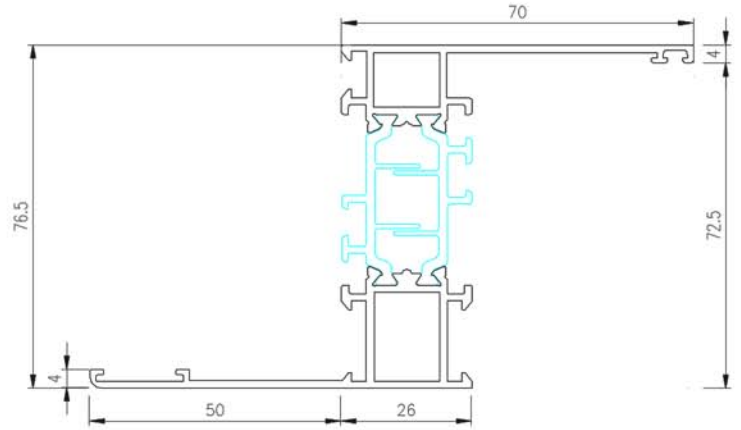

SEZIONI TELAI

M11500

Telaio L (ZERO)

Telaio Z (ZERO)

SEZIONI NODI TELAI/ANTA

ZERO Q

ZERO S

SEZIONI NODO CENTRALE

M11500

ZERO Q

ZERO S

SEZIONI SOGLIA POTAFINESTRA

ZERO Q

ZERO S