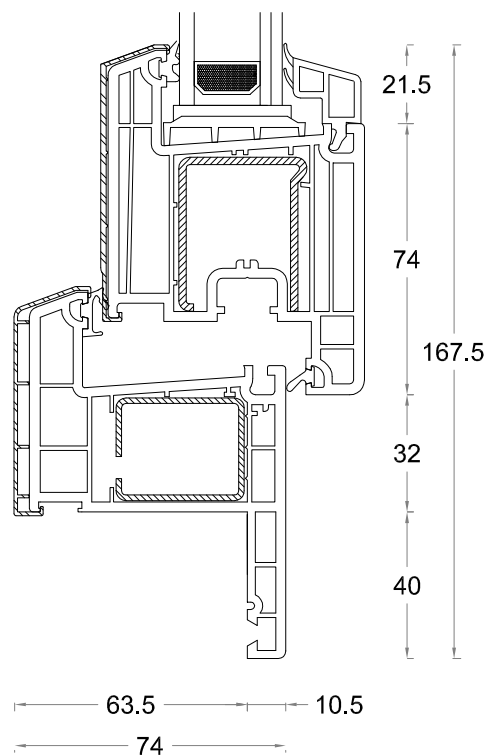

NODI DELLE COMBINAZIONI PROFILI 70 mm + COPERTINE ALLUMINIO

Telaio Z 40 - Anta squadrata
Con copertina alluminio

Telaio Z 40 - Anta maggiorata squadrata
Con copertina alluminio

Nodo centrale con anta squadrata
Con copertina alluminio

Nodo centrale con anta squadrata
Con copertina alluminio