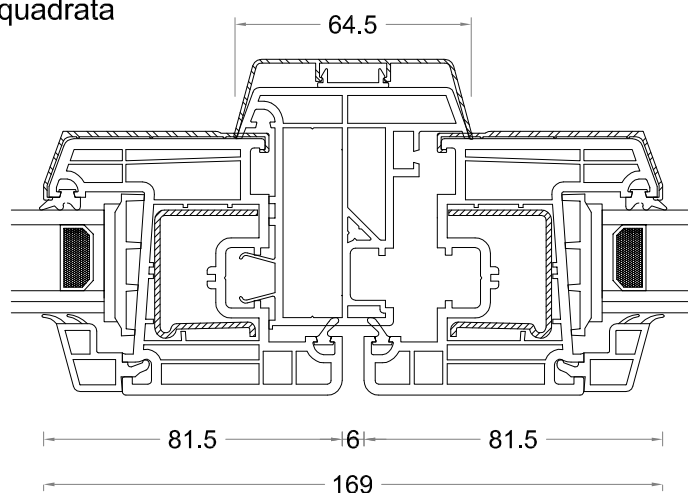

NODI DELLE COMBINAZIONI PROFILI 70 mm + COPERTINE ALLUMINIO

Telaio Z 40 - Anta squadrata
Con copertina alluminio

Telaio Z 40 - Anta maggiorata squadrata
Con copertina alluminio

Nodo centrale con anta squadrata
Con copertina alluminio

Nodo centrale con anta squadrata
Con copertina alluminio