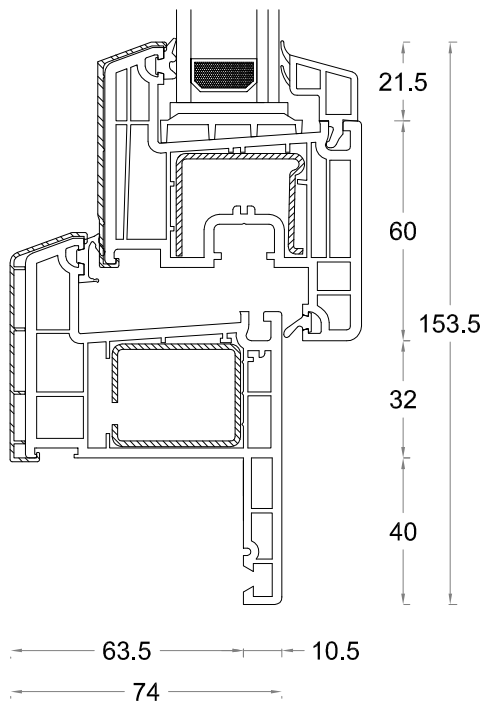

NODI DELLE COMBINAZIONI PROFILI 70 mm + COPERTINE ALLUMINIO

Telaio Z 40 - Anta squadrata
Con copertina alluminio

Telaio Z 40 - Anta maggiorata squadrata
Con copertina alluminio

Nodo centrale con anta squadrata
Con copertina alluminio

Nodo centrale con anta squadrata
Con copertina alluminio